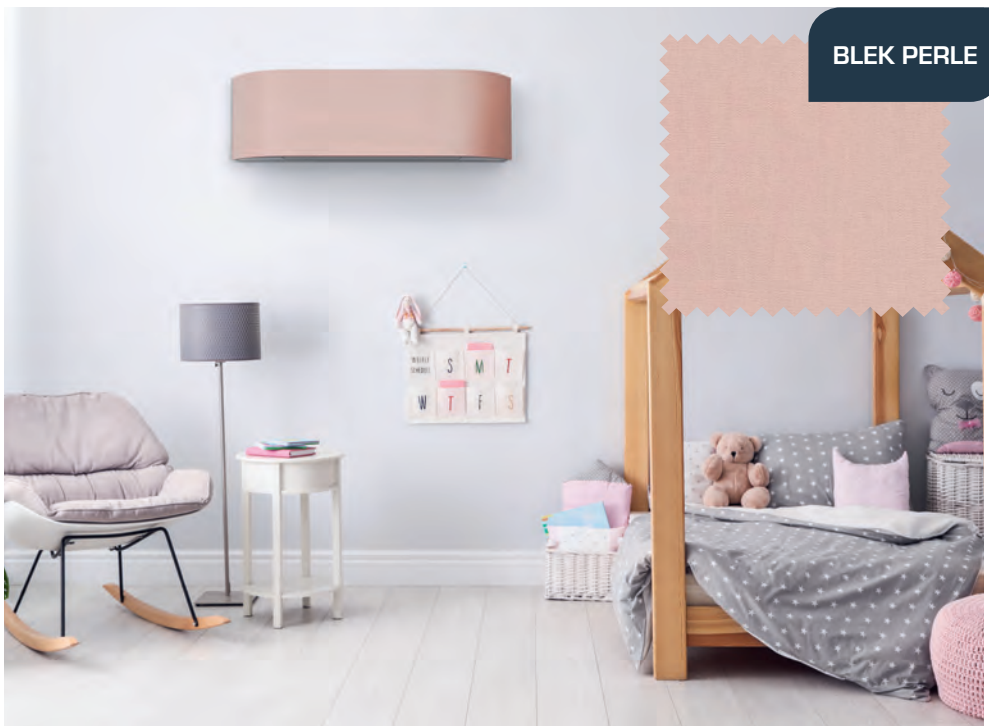

BLEK PERLE

MUSSERENDE
PERLE

PERLE

ELVEGRESS