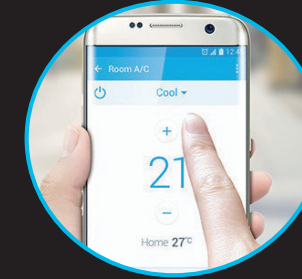

SAMSUNG

Samsung Smart Home Exclusive

Markedets laveste lydnivå
Innebygget Wi-Fi
Eksklusivt design

Renere luft

Easy Filter Plus er et gitterfilter med et spesielt antibakterielt og antiviralt belegg som filtrerer ut forurensning og allergener i luften. I motsetning til vanlige filtre som ofte er vanskelige å nå, er Samsungs klimaanleggs Easy Filter plassert utenpå, på toppen. Dermed kan det enkelt tas ut, rengjøres og settes tilbake - uten at du må åpne et deksel

Wi-Fi appstyring

Med Samsung Smart Wi-Fi kan du styre klimaanlegget med en app fra din mobil eller nettbrett. Du kan bruke appen hvor og når som helst til å slå systemet av og på, kontrollere funksjonene og planlegge driften. Kom frem til et ferdig oppvarmet hjem eller hytte for deg og din familie.