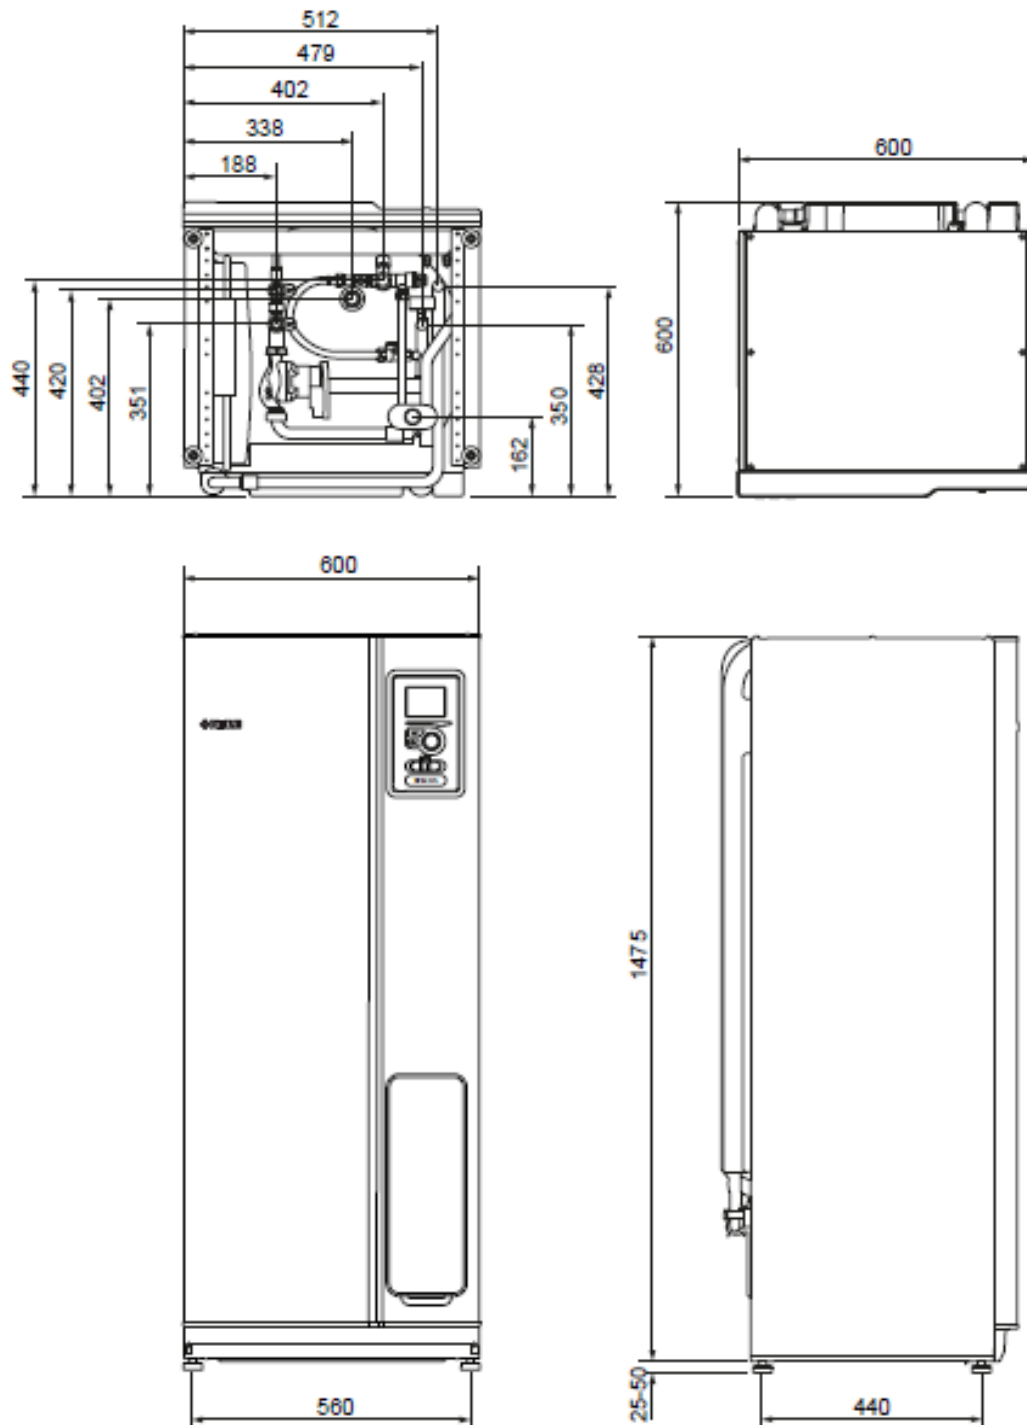

Innemodul NIBE VVM 225

Art.nr.	Volum	Nettovekt	Høyde	Bredde	Dybde
523962 / 523960	180 liter	130 kg	1475 mm + (25-50) mm	600 mm	600 mm